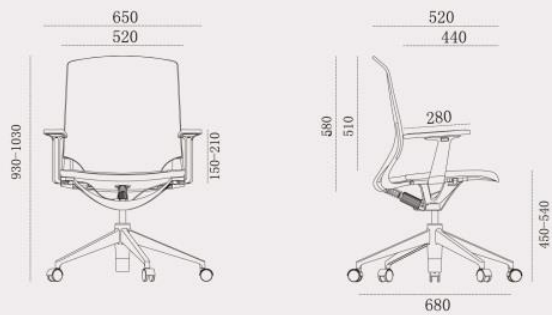

SPECIFICATIONS

LOW BACK