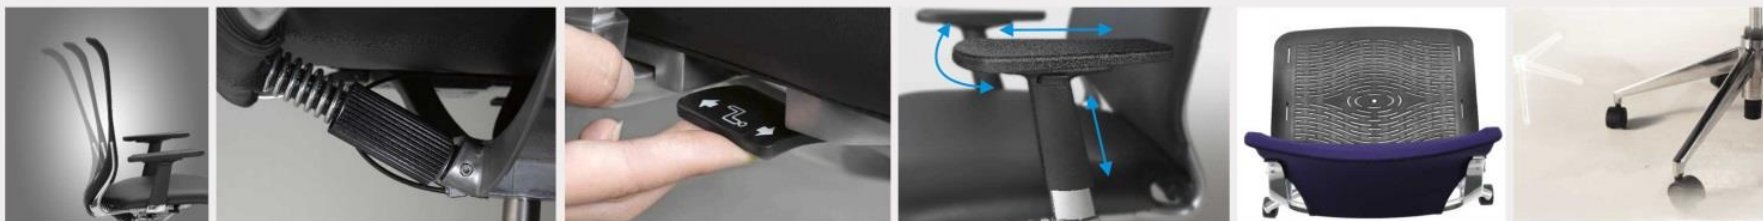

ARCO

EZ WORK EZ LIFE

ARCO  
EZ WORK EZ LIFE

1 2 3 4 5 6

- 1 Smooth tilting mechanism /顺滑的倾仰感受。
- 2 SUSPA Hydraulic damper tilting system /SUSPA油压倾仰系统。
- 3 Remote control device for easy adjustment of height and tilt /线控操控，从容自如。
- 4 Multifunctional patented armrest /专利扶手，可进行升降、前后、角度旋转调节。
- 5 Holey seat structure, comfortable & breathable /镂空座板，舒适透气。
- 6 Load-bearing Aluminium base /超标准承重金属五星脚。

### Optional assembly

Specifications: High back  
Mid back  
Low back

Armrest : Adjustable armrest  
Nonadjustable armrest  
Triangle armrest  
Armless

Foot base : Aluminium base  
Nylon base

Castor : Castor, Glide

### 可选配置

规格：高背、中背、矮背。

扶手：全功能扶手、固定扶手、  
三角扶手、无扶手。

五星脚：金属五星脚、尼龙五星脚。

椅轮：轮子、脚垫。

面料：皮、布面、网布。